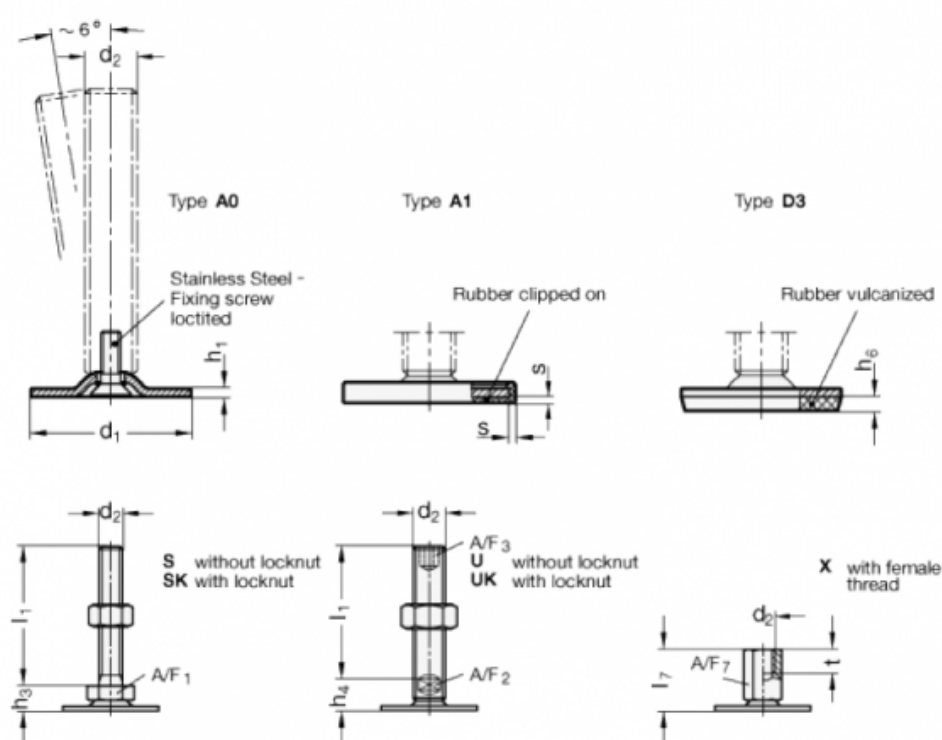

Varenummer: 204050M12100A0S
 Beskrivelse: E+G Justerfod
 GN 40-50-M12-100-A0-S
 Note: S Uden møtrik, udvendig sekskant i bunden

Mål

A/F1 = 17
 d1 = 50
 d2 = M12
 h1 = 2.5
 h3 = 11
 h6 =
 l1 = 100
 s =